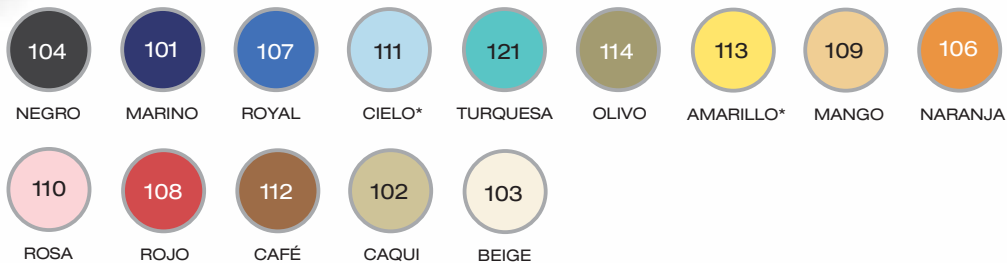

DESLAVADA

GORRA GABARDINA
6 GAJOS
DESLAVADA PIGMENTADA
100% ALGODÓN
OJILLOS BORDADOS
BOTÓN FORRADO
AJUSTE DE VELCRO